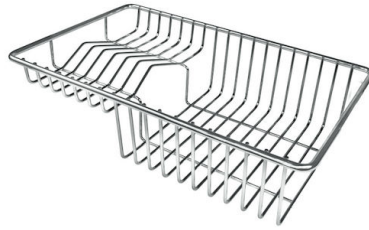

8100 600

GALERIE

FOURNI

Vidange automatique Space Milano
8407 115

ACCESSOIRES OPTIONNELS

Grille Black
8100 600

Panier à vaisselle inox
8100 303
* uniquement en combinaison avec
l'accessoire 8644 101

Planche de découpe en noyer
8642 000

Planche de découpe Twin in HDPE
8644 101

Cuvette blanche
8153 100

Cuvette perforée en acier inoxydable
8151 000
* uniquement en combinaison avec
l'accessoire 8644 101

Cuvette perforée en acier inoxydable
8151 001

Ensemble de 3 bols
8100 622

Ensemble de 3 porte-bouteilles
8100 621

Ensemble de 4 porte-épices
8100 620

Foldable rack
8110 000

Kit Black
8100 037

Kit multi-bol
8100 628

Kit râpes avec anneau de support et cuvette